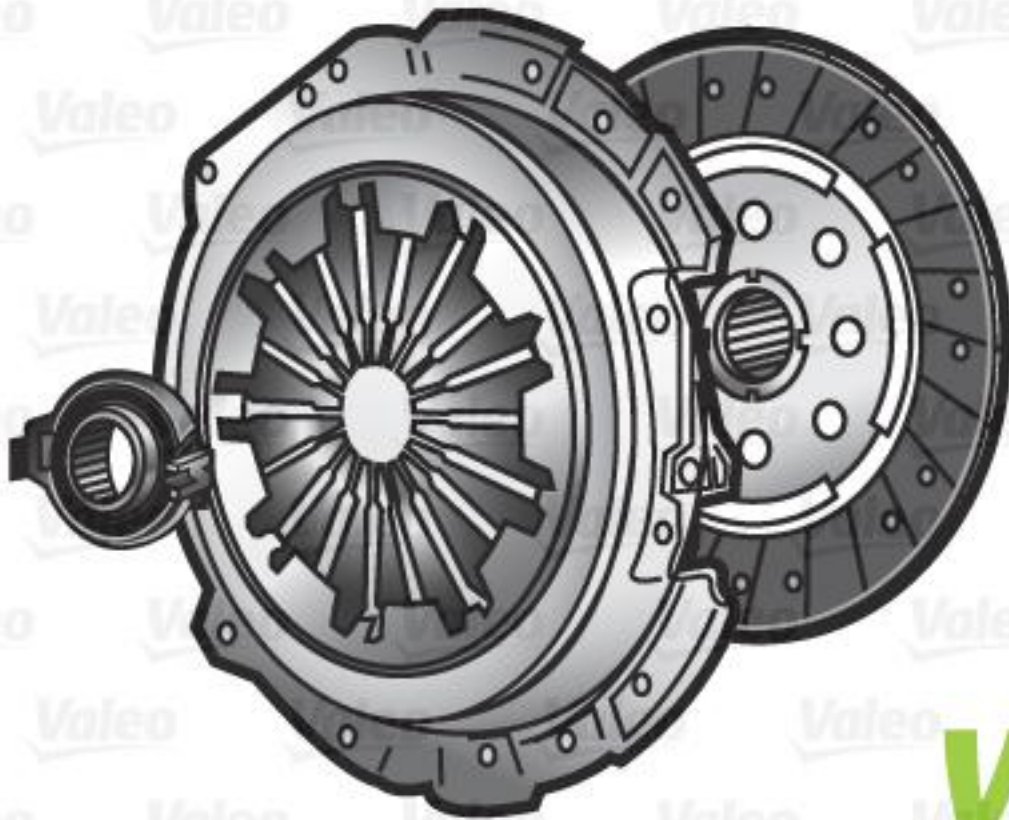

VALEO - 826701 - KIT EMBRAGUE SERVICE

SERVICE KIT3P para CONVERSION KIT

Pieza nueva , sólo con 835001, con cojinete de desembrague, sin volante motor

Valeo