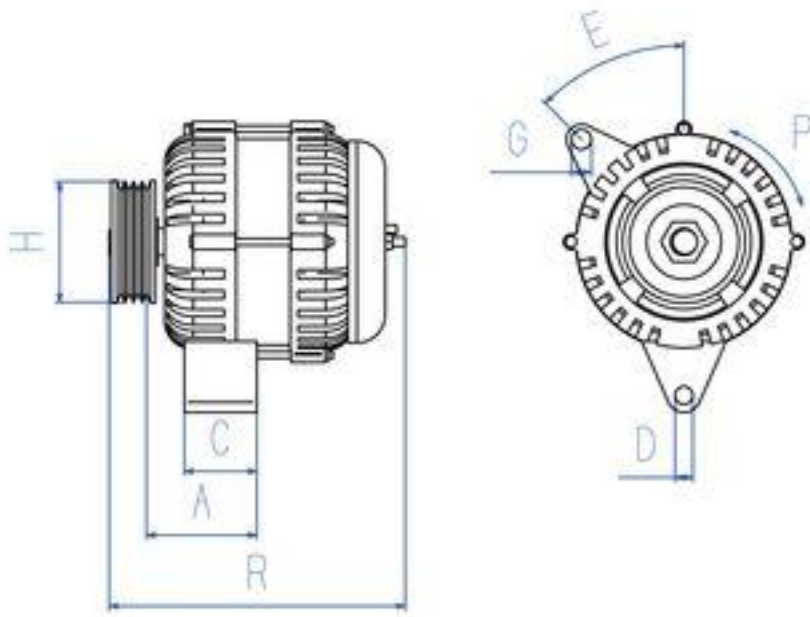

BOSCH - 0986039760 - ALTERNADOR INTERCAMBIO CITROEN PEUGEOT

Intercambio , Tensión 14 V, Corr. carga alternador 70 A, excl. bomba vacío, con polea múltiple, Número de canales 6, Polea Ø 63 mm

14 V, 70 A

Technical Data

A	92 mm	E	53 °	R	max. 157 mm
C	56 mm	G	10,5 mm	P	↻
D	10,5 mm	H	63 mm	T*	B+(M8), D+(M5)

* Terminal