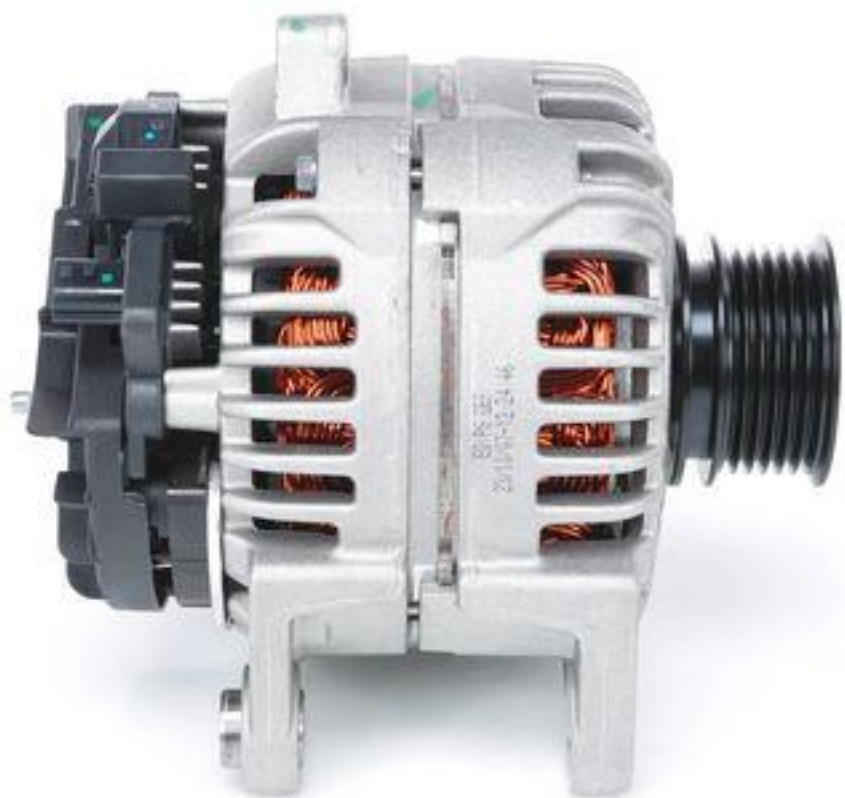

**BOSCH - 0986080990 - ALTERNADOR INTERCAMBIO RENAULT MEGANE
CLIO III 120AH**

Intercambio , Tensión 14 V, Corr. carga alternador 120 A, excl. bomba vacío, con polea múltiple, Número de canales 6, Polea Ø 55 mm

14 V, 120 A

Technical Data

A	39 mm	E	90 °	R	max. 188 mm
C	60 mm	G	9,0 mm / M8	P	↻
D	9,0 mm / M8	H	55 mm	T*	B+(M8), COM

* Terminal

COM