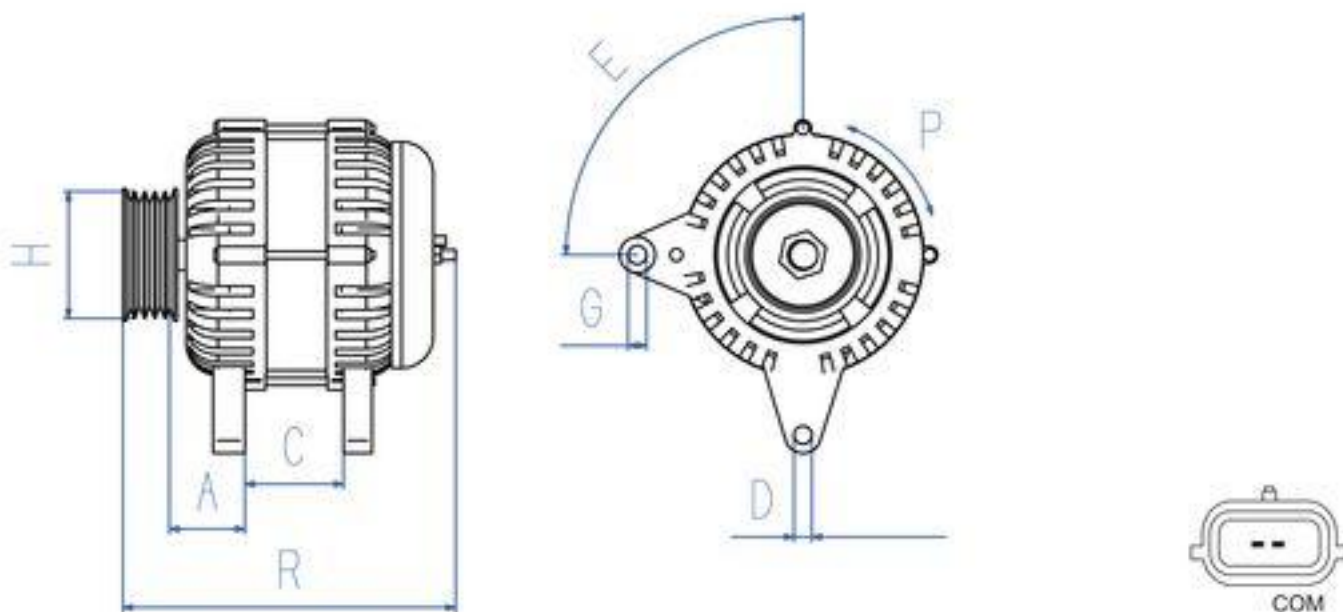

**BOSCH - 0986080990 - ALTERNADOR INTERCAMBIO RENAULT MEGANE
CLIO III 120AH**

Intercambio , Tensión 14 V, Corr. carga alternador 120 A, excl. bomba vacío, con polea múltiple, Número de canales 6, Polea Ø 55 mm

14 V, 120 A

Technical Data

A	39 mm	E	90 °	R	max. 188 mm
C	60 mm	G	9,0 mm / M8	P	↻
D	9,0 mm / M8	H	55 mm	T*	B+(M8), COM

* Terminal

COM