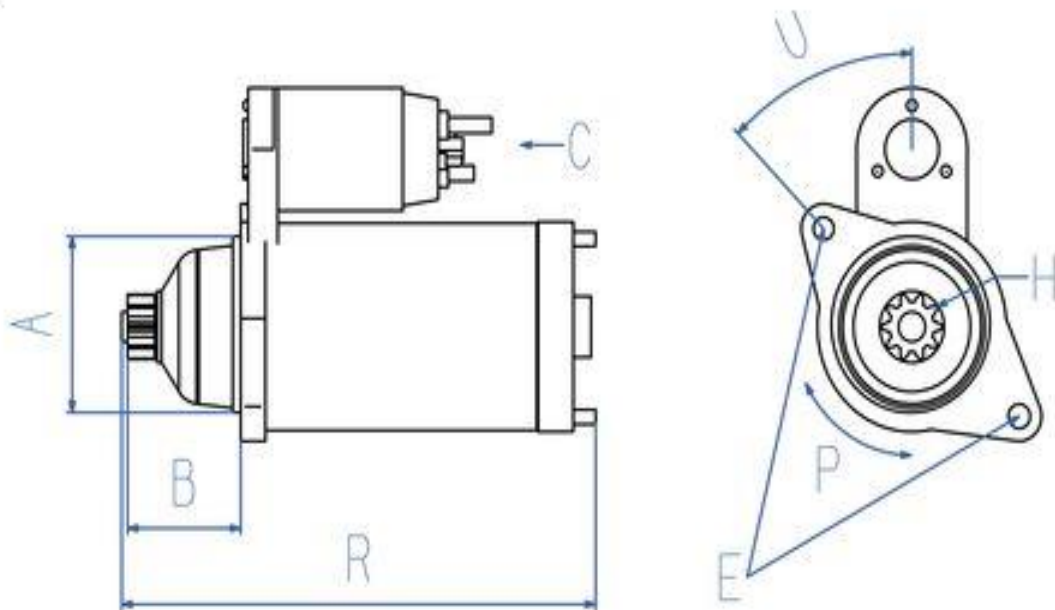

BOSCH - 0986020260 - MOTOR DE ARRANQUE VOLKSWAGEN TOURAN 12V 1.7KW

Intercambio , Tensión 12 V, Pot. arrancador 1,7 kW, Cantidad de taladros de fijación 2, Cant. taladros roscados 0, Núm. dientes 10, Núm. dientes 12, Núm. dientes 11, Pinza 50, Pinza 30, Ø brida 76,2 m

12 V, 1,7 kW

Technical Data

A	76,2 mm	E	12,5 mm, 12,5 mm	Q	
B	61,8 mm	H	10;11;12 *	R	max. 255 mm
C	30, 50	P	↻	U	42 °

* compatible