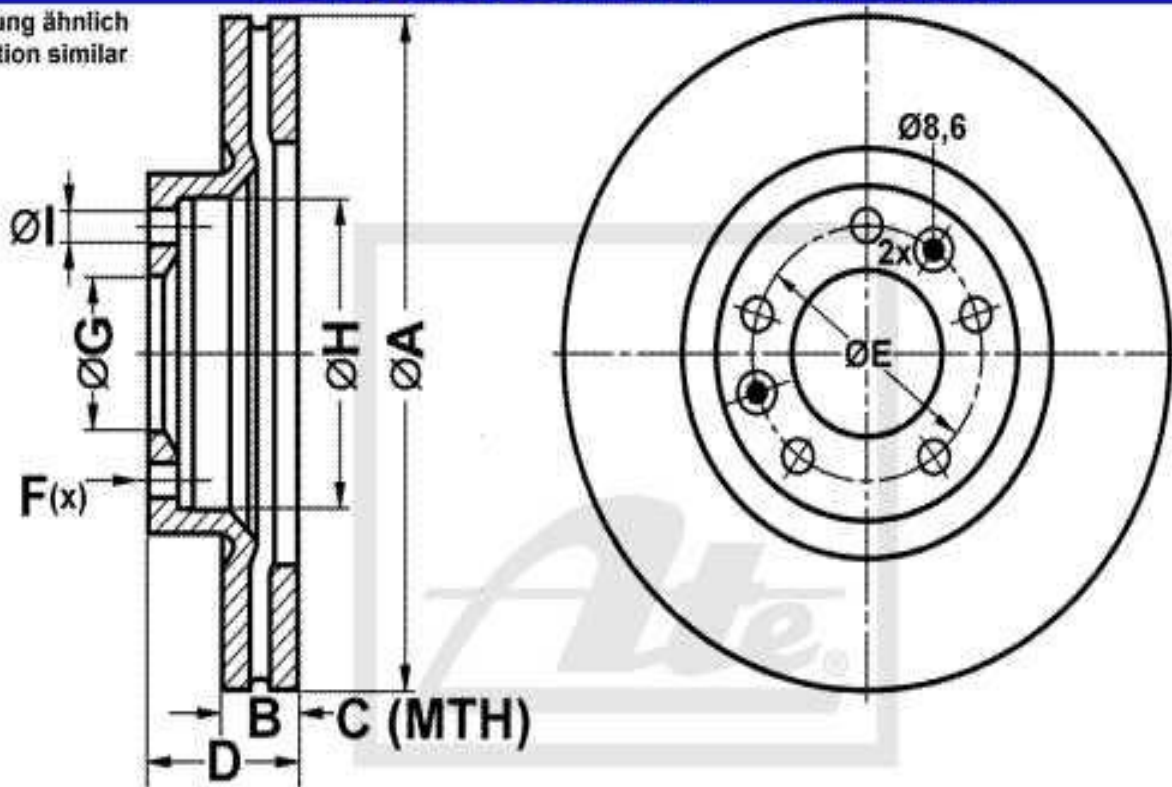

ATE - 426121 - DISCO DE FRENO PSA

Diámetro exterior 283,0 mm, Espesor disco freno 26,0 mm, Tipo disco de frenos ventilado, aleado/alt. carburado, revestido, Núm. orificios 5, con tornillos, Code MAPP disponible , Homologación E1 90R-0

24.0126-0121.1 426121

Abbildung ähnlich
Illustration similar

		A	B	C	D	E	F(x)	G	H	I
		283,0	26,0	24,0	48,3	108,0	5	71,1	133,0	13,2