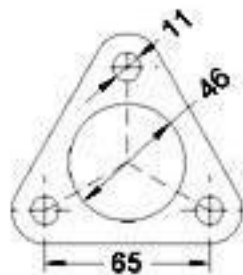

AS - 33735 - CATALIZADOR SEAT IBIZA 1.4I

Long. 1300 mm, Peso 5,75 kg, Gasolina, Acorde con EC/ECE

33735

PK002

1300

5.75

Ø 41,9 ext