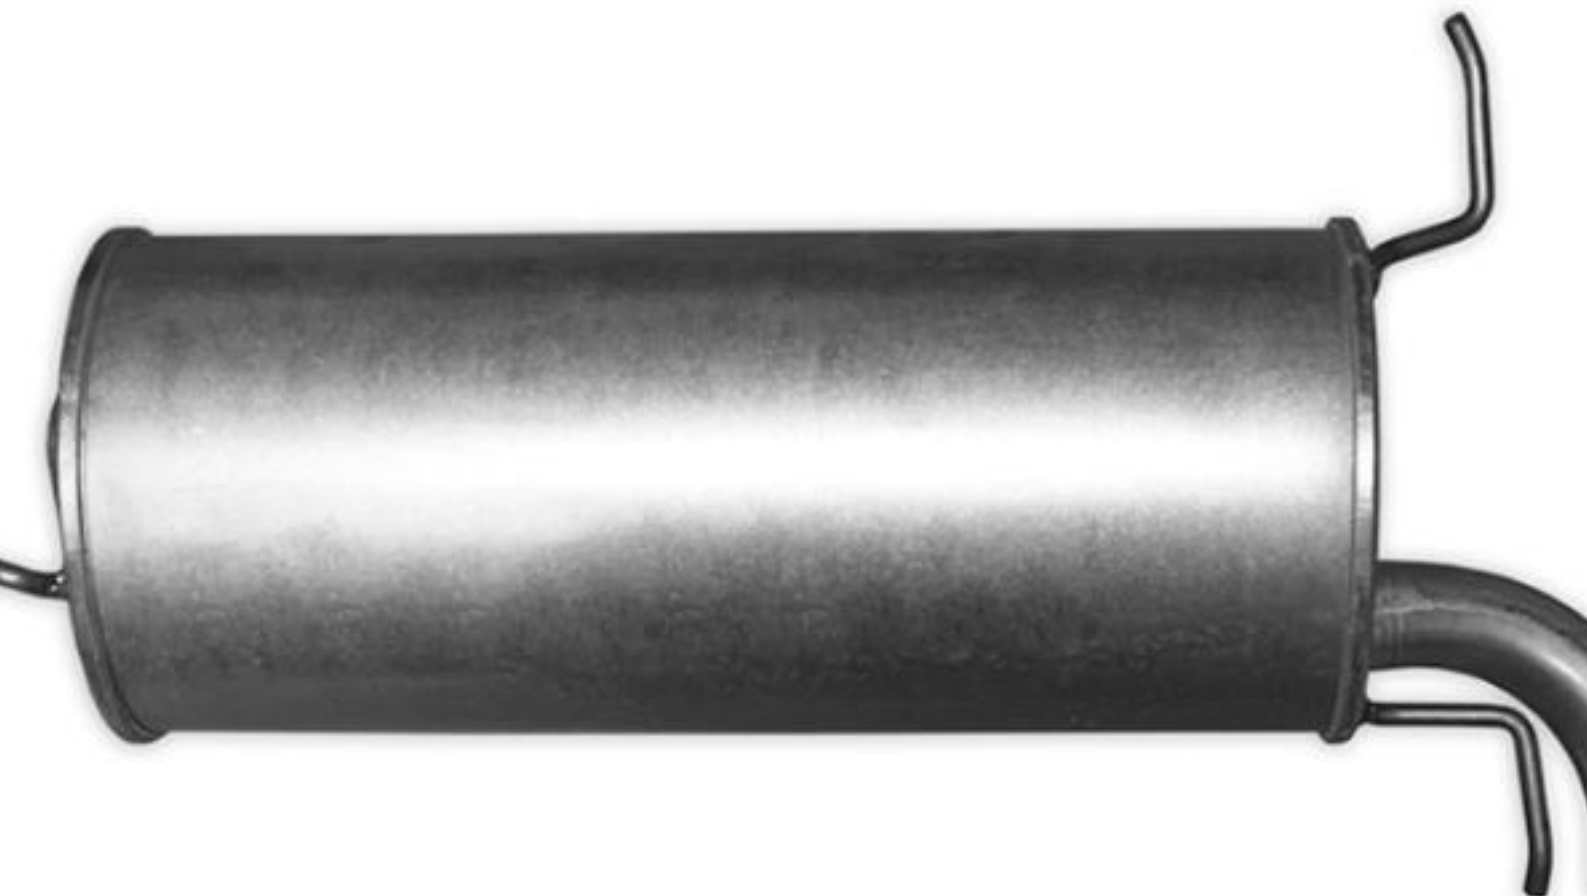

**VENEPORTE - CT15005 - SILENCIOSO T.AX 1.0/1.1 RE/TRE/TRS**

Lado mont. posterior, Long. 690 mm, Peso 7,3 kg

**CT15005**