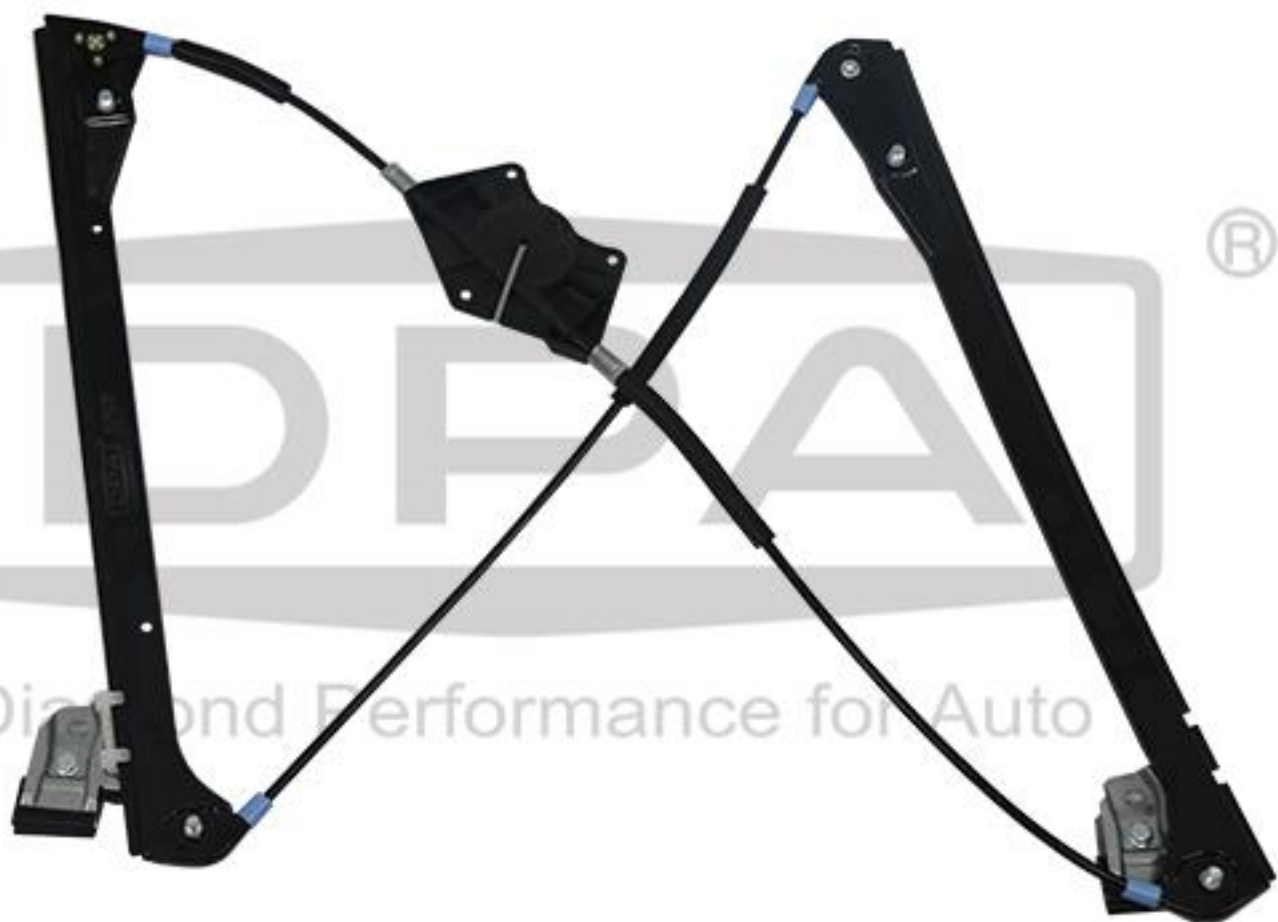

®

Diamond Performance for Auto