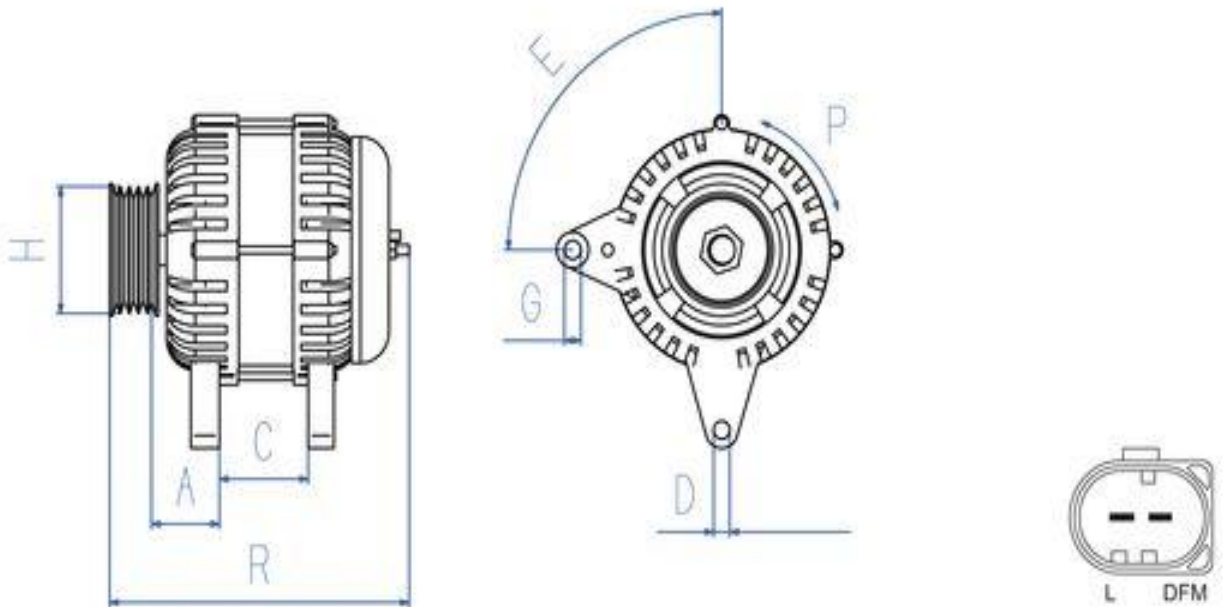

BOSCH - 0986045340 - ALTERNADOR INTERCAMBIO 14V 140AH VOLKSWAGEN TOURAN

Intercambio , Tensión 14 V, Corr. carga alternador 140 A, excl. bomba vacío, con polea de rueda libre, Número de canales 6, Polea Ø 56,2 mm, Pinza B1+(M8), Pinza L, Pinza DFM, ID conector PL61

14 V, 180 A

Technical Data

A	40 mm	E	90 °	R	max. 182 mm
C	59 mm	G	8,5 mm / M8	P	
D	8,5 mm / M8	H	56 mm	T*	B+(M8), L, DFM

* Terminal

L

DFM