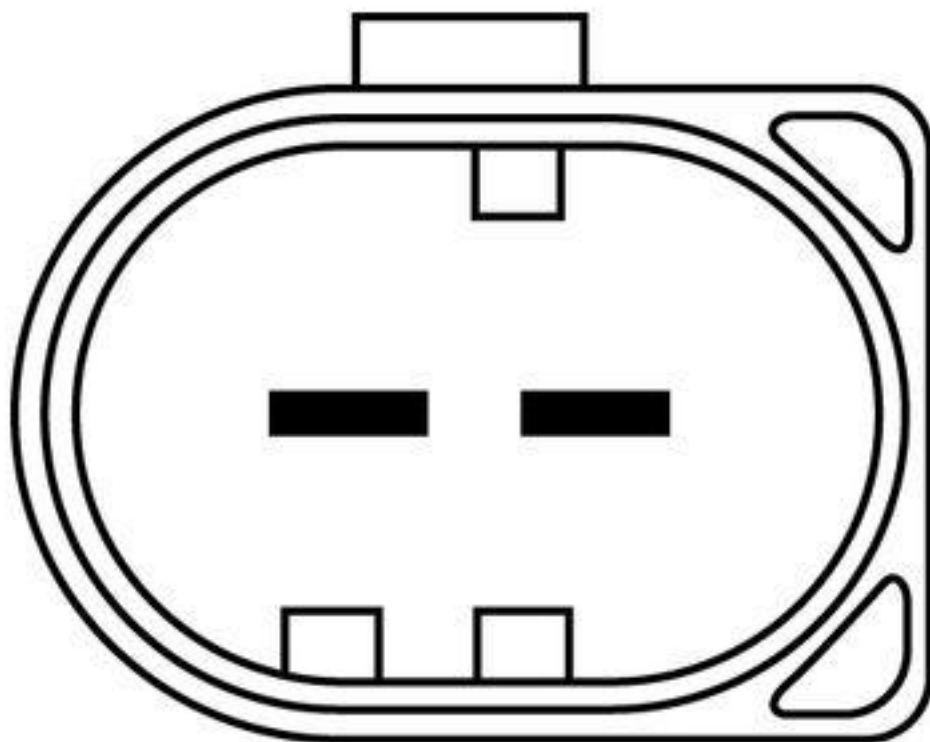

BOSCH - 0986045340 - ALTERNADOR INTERCAMBIO 14V 140AH VOLKSWAGEN TOURAN

Intercambio , Tensión 14 V, Corr. carga alternador 140 A, excl. bomba vacío, con polea de rueda libre, Número de canales 6, Polea Ø 56,2 mm, Pinza B1+(M8), Pinza L, Pinza DFM, ID conector PL61

14 V, 180 A

Technical Data

A	40 mm	E	90 °	R	max. 182 mm
C	59 mm	G	8,5 mm / M8	P	
D	8,5 mm / M8	H	56 mm	T*	B+(M8), L, DFM

* Terminal

L

DFM