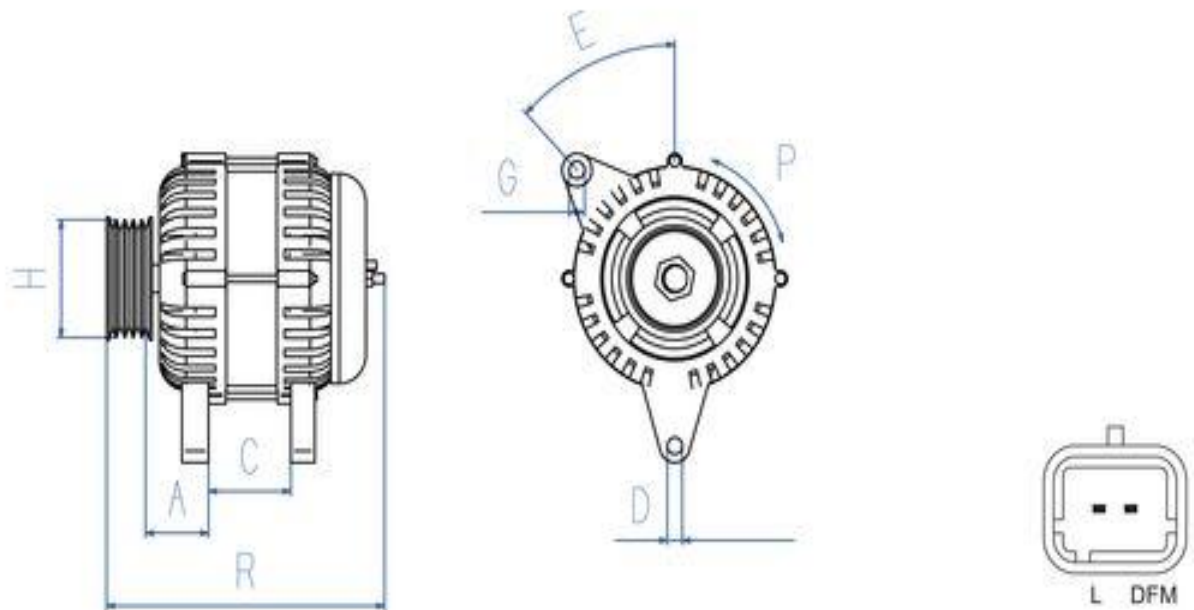

## BOSCH - 0986049370 - ALTERNADOR DE INTERCAMBIO CITROEN PEUGEOT 14V 70AH

Intercambio , Tensión 14 V, Corr. carga alternador 70 A, excl. bomba vacío, con polea múltiple, Número de canales 6, Polea Ø 54,5 mm, Pinza B1+(M8), Pinza L, Pinza DFM, ID conector PL72

### Technical Data

A	43 mm	E	80 °	R	max. 172 mm
C	46 mm	G	10,0 mm	P	↻
D	10,5 mm / M10	H	55 mm	T*	B+(M8), L, DFM

\* Terminal