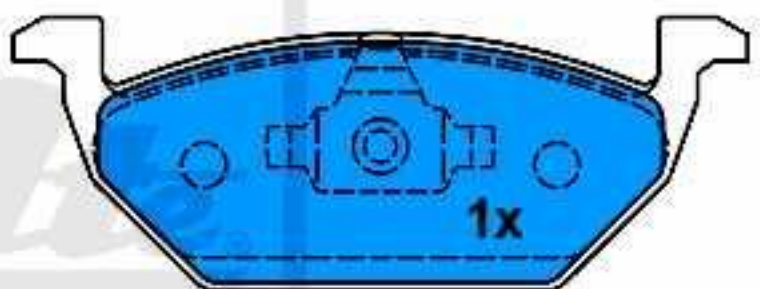

ATE - 607117 - PASTILLA DE FRENO

Ancho 146,0 mm, Altura 54,7 mm, Espesor 19,6 mm, con contacto avisador de desgaste, Long. contacto de aviso 145 mm, Sistema de frenos Volkswagen, Homologación E1 90R-02A0335/0211, Code MAPP disponible

13.0460-7117.2 607117

23130 19,6

23131 19,6

23187 19,6

146,0 x 54,7