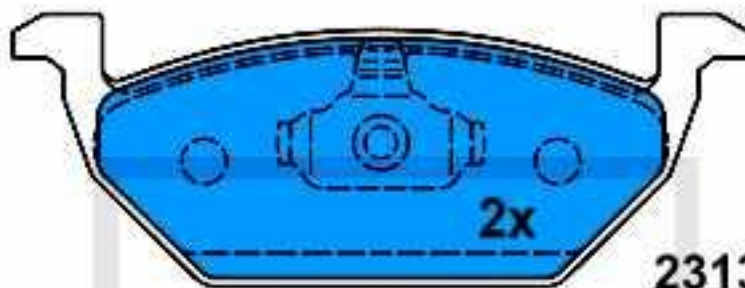

ATE - 607117 - PASTILLA DE FRENO

Ancho 146,0 mm, Altura 54,7 mm, Espesor 19,6 mm, con contacto avisador de desgaste, Long. contacto de aviso 145 mm, Sistema de frenos Volkswagen, Homologación E1 90R-02A0335/0211, Code MAPP disponible

13.0460-7117.2 607117

23130 19,6

23131 19,6

23187 19,6

146,0 x 54,7