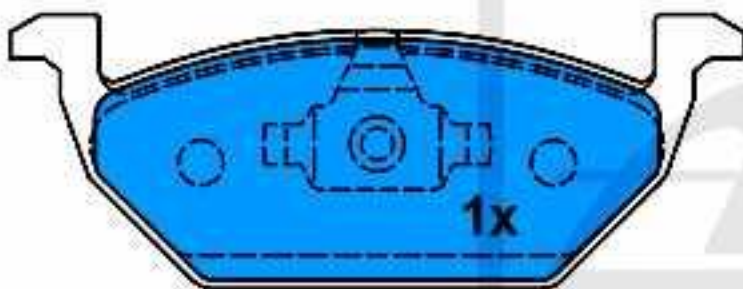

ATE - 607117 - PASTILLA DE FRENO

Ancho 146,0 mm, Altura 54,7 mm, Espesor 19,6 mm, con contacto avisador de desgaste, Long. contacto de aviso 145 mm, Sistema de frenos Volkswagen, Homologación E1 90R-02A0335/0211, Code MAPP disponible

13.0460-7117.2 607117

23130 19,6

23131 19,6

23187 19,6

146,0 x 54,7