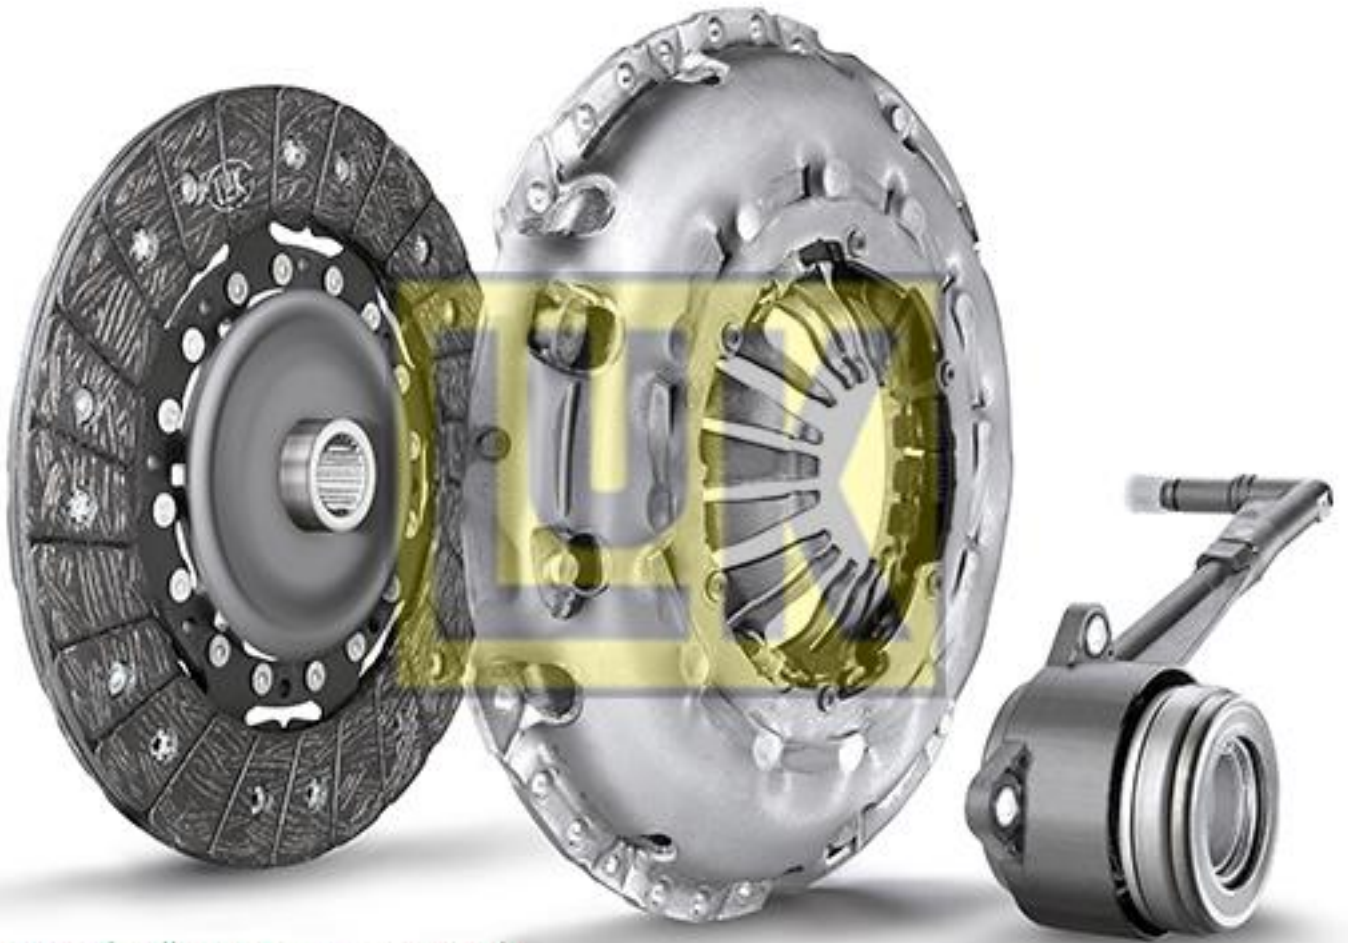

LUK - 624327633 - KIT EMBRAGUE CON BUTE HIDRAULICA

LuK RepSet Pro
con desembrague central

Generic image for illustration purposes only